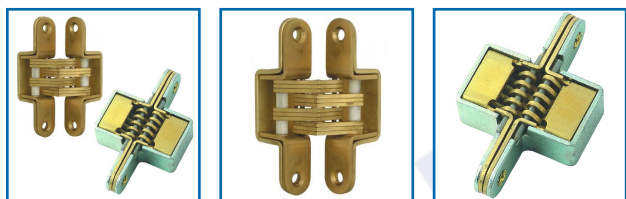

CHARNIÈRES INVISIBLES CLIPS

DEVISMES

DESSCRIPTIF

En laiton. Axes en acier. Ouverture jusqu'à 180°.

DETAILS

Charnières invisibles en laiton et axes en acier.

Code	Dimensions
384010	44 x 28 mm
384011	65 x 35 mm
384012	80 x 45 mm
384013	105 x 55 mm