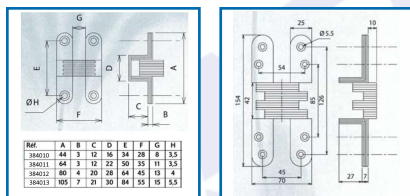

CHARNIÈRES INVISIBLES CLIPS

DEVISMES

DESSCRIPTIF

En laiton. Axes en acier. Ouverture jusqu'à 180°.

DETAILS

Charnières invisibles en laiton et axes en acier.

Code	Dimensions
384010	44 x 28 mm
384011	65 x 35 mm
384012	80 x 45 mm
384013	105 x 55 mm