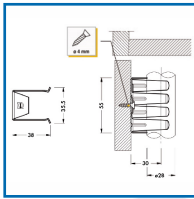

CLIPS POUR FIXATION DE PLINTHE

DESRIPTIF

Clips pour pieds.

DETAILS

En acier.

Code	Type
473455	En acier zingué
473457	En plastique noir