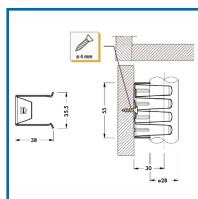

CLIPS POUR FIXATION DE PLINTHE

DESCRIPTIF

Clips pour pieds.

DETAILS

En acier.

Code	Type
473455	En acier zingué
473457	En plastique noir