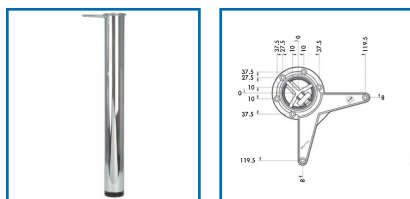

## PIEDS HAUTS DE TABLE ET BUREAU ALUMINA

**CAMAR**<sup>®</sup>  
the art of innovation

### DESSCRIPTIF

Réglable : 30 mm. Piétement : Ø 60 mm en acier avec embase robuste en aluminium injecté. Jeu de 4 pieds : 4 pieds - 4 fixation - 28 vis - 1 clé allen.

### DETAILS

Pied en acier avec embase robuste en aluminium injecté.

Code	Désignation	Hauteur	Finition
473950	Jeu de 4 pieds	700 mm	Chromé
473953	Jeu de 4 pieds	700 mm	Acier brossé aspect inox
473952	Jeu de 4 pieds	700 mm	Noir
473951	Jeu de 4 pieds	700 mm	Blanc
473960	Pied seul	1100 mm	Chromé
473965	Pied seul	1100 mm	Acier brossé aspect inox