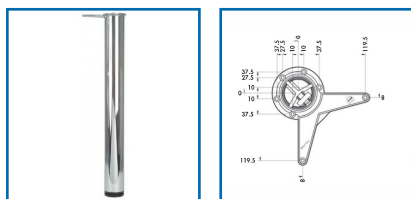

PIEDS HAUTS DE TABLE ET BUREAU ALUMINA

CAMAR[®]
the art of innovation

DESSCRIPTIF

Réglable : 30 mm. Piétement : Ø 60 mm en acier avec embase robuste en aluminium injecté. Jeu de 4 pieds : 4 pieds - 4 fixation - 28 vis - 1 clé allen.

DETAILS

Pied en acier avec embase robuste en aluminium injecté.

Code	Désignation	Hauteur	Finition
473950	Jeu de 4 pieds	700 mm	Chromé
473953	Jeu de 4 pieds	700 mm	Acier brossé aspect inox
473952	Jeu de 4 pieds	700 mm	Noir
473951	Jeu de 4 pieds	700 mm	Blanc
473960	Pied seul	1100 mm	Chromé
473965	Pied seul	1100 mm	Acier brossé aspect inox