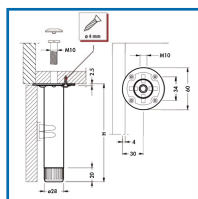

### DESSCRIPTIF

Réglage (possible de l'intérieur) : + 15 mm. Diamètre : 28 mm. Tube en acier, platine soudée et pied en ABS. Fixation par 4 vis ou boulon creux M10.

### DETAILS

Tube en acier, platine soudée.

Code	Hauteur
473420	100 mm
473423	120 mm
473426	140 mm