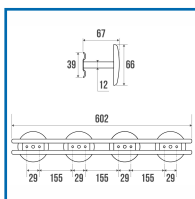

PATÈRE GOD - 4 TÊTES - 051401

GODONNIER

DESRIPTIF

Parfaitement adapté pour un usage intensif en collectivités. En acier chromé. Dimensions : 602 x 80 mm. Diamètre : 66 mm.

DETAILS

Parfaitement adapté pour un usage intensif en collectivités. En acier chromé. Dimensions : 602 x 70 mm. Diamètre : 66 mm.

| Code | Modèle |
|--------|--------|
| 476337 | 051401 |