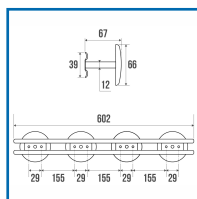

### DESCRIPTIF

Parfaitement adapté pour un usage intensif en collectivités. En acier chromé. Dimensions : 602 x 80 mm. Diamètre : 66 mm.

### DETAILS

Parfaitement adapté pour un usage intensif en collectivités. En acier chromé. Dimensions : 602 x 70 mm. Diamètre : 66 mm.

Code	Modèle
476337	051401