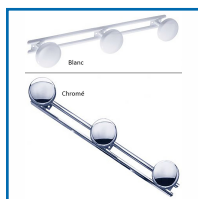

PATÈRES GOD - 3 TÊTES - 050301 ET 051301

GODONNIER

DESRIPTIF

Parfaitement adapté pour un usage intensif en collectivités. En acier. Dimensions : 425 x 70 mm. Diamètre : 66 mm. Poids : 340 g.

DETAILS

Parfaitement adapté pour un usage intensif en collectivités. En acier. Dimensions : 425 x 70 mm. Diamètre : 66 mm. Poids : 340 g.

Code	Modèle	Finition
476031C	050301	Époxy blanc
476336	051301	Chromé