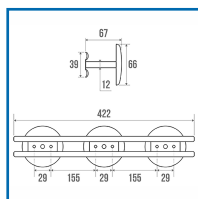

PATÈRES GOD - 3 TÊTES - 050301 ET 051301

GODONNIER

DESRIPTIF

Parfaitement adapté pour un usage intensif en collectivités. En acier. Dimensions : 425 x 70 mm. Diamètre : 66 mm. Poids : 340 g.

DETAILS

Parfaitement adapté pour un usage intensif en collectivités. En acier. Dimensions : 425 x 70 mm. Diamètre : 66 mm. Poids : 340 g.

Code	Modèle	Finition
476031C	050301	Époxy blanc
476336	051301	Chromé