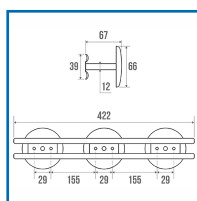

PATÈRES GOD - 3 TÊTES - 050301 ET 051301

GODONNIER

DESRIPTIF

Parfaitement adapté pour un usage intensif en collectivités. En acier. Dimensions : 425 x 70 mm. Diamètre : 66 mm. Poids : 340 g.

DETAILS

Parfaitement adapté pour un usage intensif en collectivités. En acier. Dimensions : 425 x 70 mm. Diamètre : 66 mm. Poids : 340 g.

Code	Modèle	Finition
476031C	050301	Époxy blanc
476336	051301	Chromé