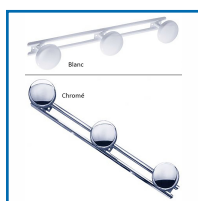

PATÈRES GOD - 3 TÊTES - 050301 ET 051301

GODONNIER

DESRIPTIF

Parfaitement adapté pour un usage intensif en collectivités. En acier. Dimensions : 425 x 70 mm. Diamètre : 66 mm. Poids : 340 g.

DETAILS

Parfaitement adapté pour un usage intensif en collectivités. En acier. Dimensions : 425 x 70 mm. Diamètre : 66 mm. Poids : 340 g.

Code	Modèle	Finition
476031C	050301	Époxy blanc
476336	051301	Chromé