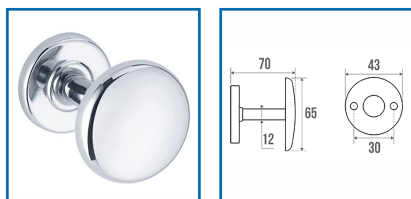

## PATÈRE GOD - 1 TÊTE - 051101

### DESSCRIPTIF

GODONNIER

Parfaitement adapté pour un usage intensif en collectivités. En acier chromé. Montage : visser avec des vis de diamètre 4 mm en inox pour éviter tout risque de corrosion sur tous les points de fixation. Nettoyer avec du savon doux mais pas avec des produits de nettoyage à base de cétone, hydrocarbures, acides, bases, esters et éthers et rincer à l'eau claire. Livré dans un sachet igloo. Dimensions : 50 x 70 mm. Diamètre : 50 mm. Poids : 70 g.

### DETAILS

Parfaitement adapté pour un usage intensif en collectivités. En acier chromé. Montage : visser avec des vis de diamètre 4 mm en inox pour éviter tout risque de corrosion sur tous les points de fixation. Nettoyer avec du savon doux mais pas avec des produits de nettoyage à base de cétone, hydrocarbures, acides, bases, esters et éthers et rincer à l'eau claire. Livré dans un sachet igloo. Dimensions : 50 x 70 mm. Diamètre : 50 mm. Poids : 70 g.