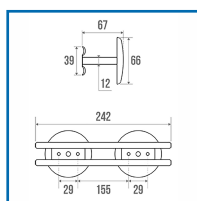

### DESRIPTIF

Parfaitement adapté pour un usage intensif en collectivités. En acier. Dimensions : 245 x 70 mm. Diamètre : 66 mm. Poids : 210 g.

### DETAILS

Parfaitement adapté pour un usage intensif en collectivités.  
En acier. Dimensions : 245 x 70 mm. Diamètre : 66 mm. Poids : 210 g.

Code	Modèle	Finition
476030C	050201	Époxy blanc
476335	051201	Chromé