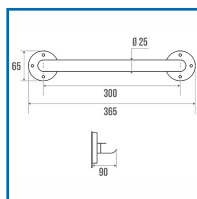

BARRE DROITE - 300 MM - 0498T1

DESSCRIPTIF

GODONNIER

Parfaitement adapté pour un usage intensif en collectivités. En laiton nickelé chromé. Montage : visser avec des vis de diamètre 4 mm en inox pour éviter tout risque de corrosion sur tous les points de fixation. Ne pas utiliser la barre comme une marche pour atteindre quelque chose, ne pas s'asseoir dessus ou se suspendre. Nettoyer avec du savon doux mais pas avec des produits de nettoyage à base de cétone, hydrocarbures, acides, bases, esters et éthers et rincer à l'eau claire. Longueur : 300 mm. Diamètre : 25 mm. Poids : 250 g. Livré dans un sachet plastique avec des cavaliers pour la mise en place sur la broche. Charge admissible : 80 kg. Tests laboratoire : 150 kg. Hauteur de pose conseillée : 80 cm du sol.

DETAILS

Parfaitement adapté pour un usage intensif en collectivités. En laiton nickelé chromé. Montage : visser avec des vis de diamètre 4 mm en inox pour éviter tout risque de corrosion sur tous les points de fixation. Ne pas utiliser la barre comme une marche pour atteindre quelque chose, ne pas s'asseoir dessus ou se suspendre. Nettoyer avec du savon doux mais pas avec des produits de nettoyage à base de cétone, hydrocarbures, acides, bases, esters et éthers et rincer à l'eau claire. Longueur : 300 mm. Diamètre : 25 mm. Poids : 250 g. Livré dans un sachet plastique avec des cavaliers pour la mise en place sur la broche. Charge admissible : 80 kg. Tests laboratoire : 150 kg. Hauteur de pose conseillée : 80 cm du sol.