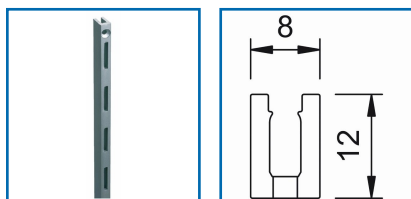

CRÉMAILLÈRE E EN APPLIQUE OU ENCASTRÉE

DESRIPTIF

Crémaillère à profil simple perforation avec pas de 37 mm.

Se pose en applique ou encastré.

Alliage d'aluminium.

Dimensions : 8 x 12 x 2975 mm.

DETAILS

Alliage d'aluminium.