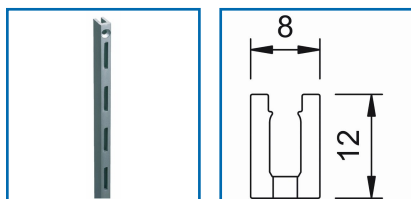

CRÉMAILLÈRE E EN APPLIQUE OU ENCASTRÉ

DESRIPTIF

Crémaillère à profil simple perforation avec pas de 37 mm.

Se pose en applique ou encastré.

Alliage d'aluminium.

Dimensions : 8 x 12 x 2975 mm.

DETAILS

Alliage d'aluminium.