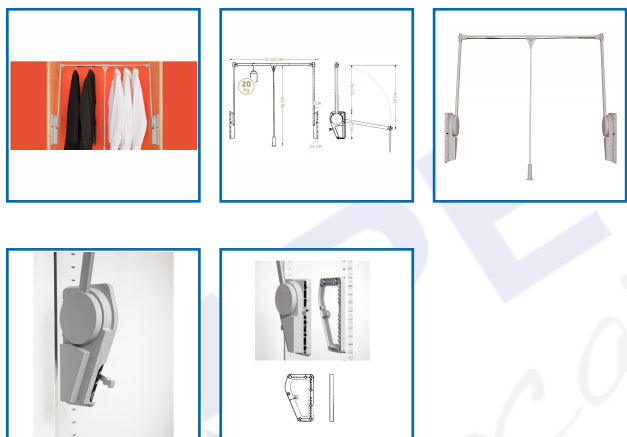

## PORTE-VÊTEMENTS à ÉLÉVATION RÉGLABLE SUPERLIFT

**ambos**

### DESSCRIPTIF

Puissance d'élévation réglable jusqu'à 20 kg. Possible : varier l'inclinaison des bras pour les différentes profondeurs de l'armoire. Carénage en plastique couvre un mécanisme pour la majeure partie en acier. Entretoise d'espacement disponible à l'unité. Largeur : 75 à 115 cm.

### DETAILS

Entièrement caréné: sans vis apparentes - Possibilité d'application au mur - Bras externes au mécanisme pour éviter l'effet ciseaux sur les vêtements accrochés - Ne nécessite pas de butées pour atténuer la descente des bras - Avec étriers spéciaux, possibilité d'application murale - Sans huile - Fixation totale sur la perforation "System 32".