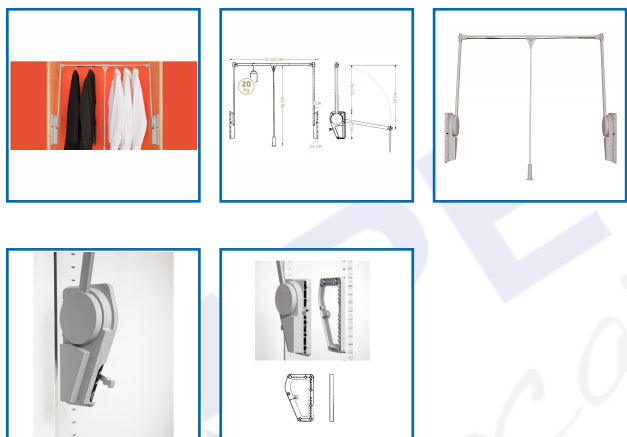

PORTE-VÊTEMENTS à ÉLÉVATION RÉGLABLE SUPERLIFT

ambos

DESSCRIPTIF

Puissance d'élévation réglable jusqu'à 20 kg. Possible : varier l'inclinaison des bras pour les différentes profondeurs de l'armoire. Carénage en plastique couvre un mécanisme pour la majeure partie en acier. Entretoise d'espacement disponible à l'unité. Largeur : 75 à 115 cm.

DETAILS

Entièrement caréné: sans vis apparentes - Possibilité d'application au mur - Bras externes au mécanisme pour éviter l'effet ciseaux sur les vêtements accrochés - Ne nécessite pas de butées pour atténuer la descente des bras - Avec étriers spéciaux, possibilité d'application murale - Sans huile - Fixation totale sur la perforation "System 32".

Code	Désignation
484785	Porte-vêtements SUPERLIFT
484786	Entretoise