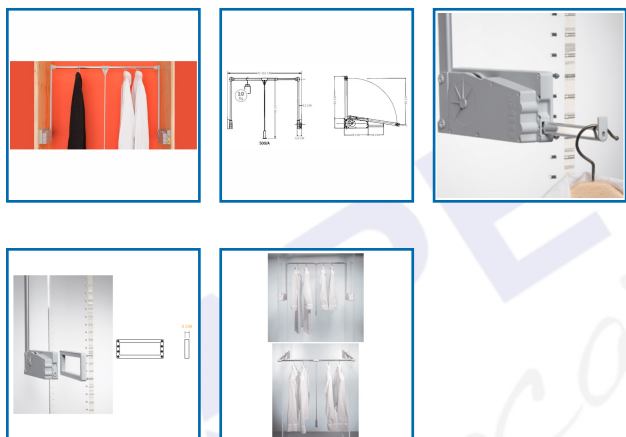

PORTE-VÊTEMENTS MOBILE AVEC CROCHET LIFT500

DESSCRIPTIF

Pour les armoires avec une seule porte et pour les espaces larges jusqu'à 60 cm. On peut soulever et baisser jusqu'à 10 kg de vêtements sur un bras. Dans la position de chargement, le bras se bloque dans une position adaptée afin d'avoir accès plus facilement aux vêtements. Avec crochet amovible qui permet l'appui momentané des vêtements. Pompe pneumatique. Largeur : 75 à 115 cm. Pièce d'écartement disponible à l'unité. Épaisseur : 2 cm.

DETAILS

Possibilité de déplacer un seul LIFT dans les espaces à deux portes - Fixation facile sur la perforation System 32
- Bras externes au mécanisme pour éviter l'effet ciseaux sur les vêtements accrochés - Ne nécessite pas de butées pour atténuer la descente des bras - Sans huile.

Code	Désignation
484783	Porte-vêtements LIFT500 + crochet amovible
484784	Pièce d'écartement