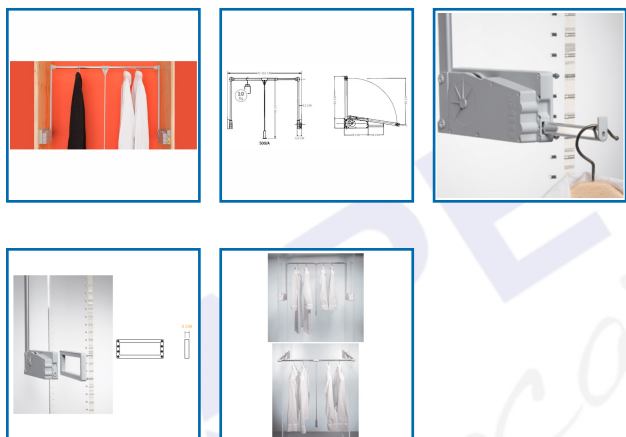

### DESSCRIPTIF

Pour les armoires avec une seule porte et pour les espaces larges jusqu'à 60 cm. On peut soulever et baisser jusqu'à 10 kg de vêtements sur un bras. Dans la position de chargement, le bras se bloque dans une position adaptée afin d'avoir accès plus facilement aux vêtements. Avec crochet amovible qui permet l'appui momentané des vêtements. Pompe pneumatique. Largeur : 75 à 115 cm. Pièce d'écartement disponible à l'unité. Épaisseur : 2 cm.

### DETAILS

Possibilité de déplacer un seul LIFT dans les espaces à deux portes - Fixation facile sur la perforation System 32  
- Bras externes au mécanisme pour éviter l'effet ciseaux sur les vêtements accrochés - Ne nécessite pas de butées pour atténuer la descente des bras - Sans huile.