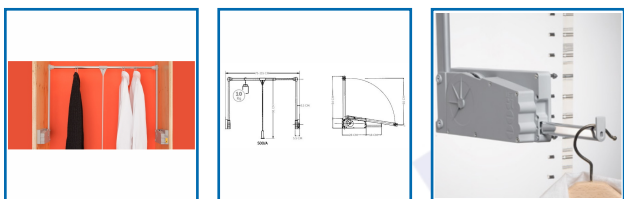

PORTE-VÊTEMENTS MOBILE AVEC CROCHET LIFT500

DESSCRIPTIF

Pour les armoires avec une seule porte et pour les espaces larges jusqu'à 60 cm. On peut soulever et baisser jusqu'à 10 kg de vêtements sur un bras. Dans la position de chargement, le bras se bloque dans une position adaptée afin d'avoir accès plus facilement aux vêtements. Avec crochet amovible qui permet l'appui momentané des vêtements. Pompe pneumatique. Largeur : 75 à 115 cm. Pièce d'écartement disponible à l'unité. Épaisseur : 2 cm.

DETAILS

Possibilité de déplacer un seul LIFT dans les espaces à deux portes - Fixation facile sur la perforation System 32
- Bras externes au mécanisme pour éviter l'effet ciseaux sur les vêtements accrochés - Ne nécessite pas de butées pour atténuer la descente des bras - Sans huile.

Code	Désignation
484783	Porte-vêtements LIFT500 + crochet amovible
484784	Pièce d'écartement