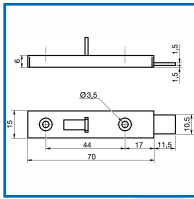

VERROUS D'ARMOIRE

DESRIPTIF

Verrous d' armoire en acier.
Longueur : 70 mm.
Largeur : 15 mm.
Épaisseur : 6 mm.

LUDMANN

DETAILS

En acier.

Code	Finition
436925	Acier nickelé
436927	Acier laitonné