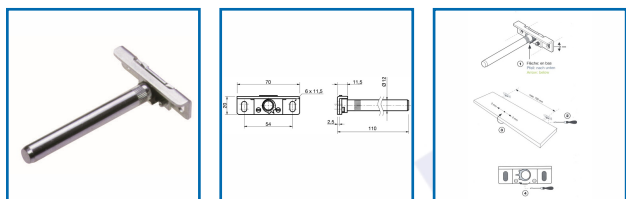

CONSOLE INVISIBLE

LUDMANN

DESRIPTIF

Console invisible avec bague de blocage.
Longueur : 110 mm.
Largeur : 70 mm.
En acier zingué.

DETAILS

En acier zingué.

Code	Désignation
434202	Console invisible