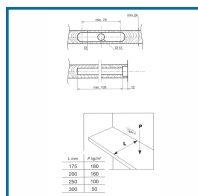

CONSOLE INVISIBLE

LUDMANN

DESRIPTIF

Console invisible avec bague de blocage.
Longueur : 110 mm.
Largeur : 70 mm.
En acier zingué.

DETAILS

En acier zingué.

Code	Désignation
434202	Console invisible