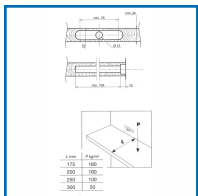

## LUDMANN

Console invisible avec bague de blocage.  
Longueur : 110 mm.  
Largeur : 70 mm.  
En acier zingué.