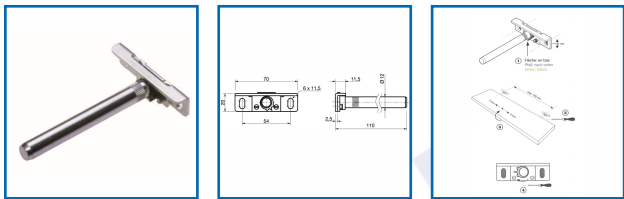

## CONSOLE INVISIBLE

## LUDMANN

Console invisible avec bague de blocage.  
Longueur : 110 mm.  
Largeur : 70 mm.  
En acier zingué.

### DETAILS

En acier zingué.

Code	Désignation
434202	Console invisible