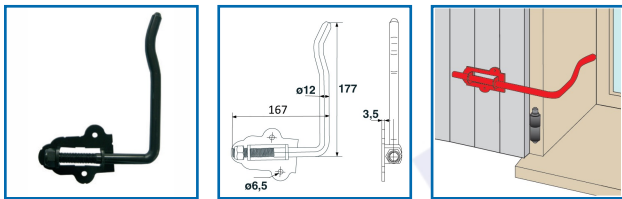

ARRÊT DE VOLET BOIS

DESRIPTIF

Arrêts de volet en acier zingué noir.
Longueur : 177 mm.
Largeur : 167 mm.
Hauteur : 75 mm.

DETAILS

En acier zingué noir.

Code	Sens
367801	Gauche
367802	Droite