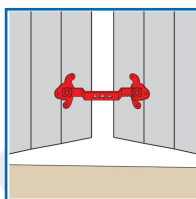

ENTREBÂILLEUR POUR VOLET BOIS

DESSCRIPTIF

Entrebâilleur en acier zingué noir.
Permet l'entrebâillement des volets en toute sécurité, interdit leur ouverture de l'extérieur.
L'opération de verrouillage ou de déverrouillage ne peut être effectuée que volets fermés.
2 positions d'entrebâillement.
Longueur : 285 mm.
Largeur : 25 mm.

DETAILS

En acier zingué noir.

Code	Désignation
368825	Entrebâilleur de volet