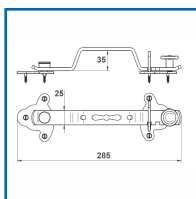

ENTREBÂILLEUR POUR VOLET BOIS

DESSCRIPTIF

Entrebâilleur en acier zingué noir.
Permet l'entrebâillement des volets en toute sécurité, interdit leur ouverture de l'extérieur.
L'opération de verrouillage ou de déverrouillage ne peut être effectuée que volets fermés.
2 positions d'entrebâillement.
Longueur : 285 mm.
Largeur : 25 mm.

DETAILS

En acier zingué noir.

Code	Désignation
368825	Entrebâilleur de volet