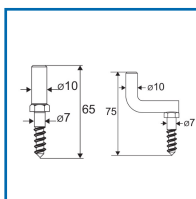

GOUJONS POUR ESPAGNOLETTE à CROCHET COURBE

DESSCRIPTIF

Goujons droit ou coudé à vis pour volets en bois.
En acier cataphorèse noir.
Diamètre corps : 10 mm - Vis : 7 mm.

DETAILS

En acier cataphorèse noir.

Code	Désignation	Longueur
367685	Goujon droit	65 mm
367686	Goujon coudé	75 mm