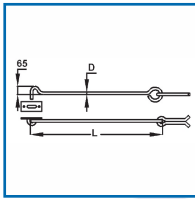

ARC BOUTANT AVEC PLATINE ET PITON

DESSCRIPTIF

Arc boutant avec 1 platine et 1 piton pour scellement.

Pour portails en bois.

En acier finition cataphorèse noir.

DETAILS

En acier finition cataphorèse noir.

Code	Diamètre	Longueur
385280	16 mm	800 mm
385282	18 mm	1200 mm