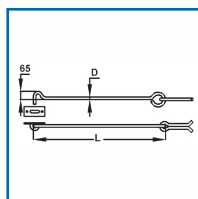

### DESSCRIPTIF

Arc boutant avec 1 platine et 1 piton pour scellement.

Pour portails en bois.

En acier finition cataphorèse noir.

### DETAILS

En acier finition cataphorèse noir.

| Code   | Diamètre | Longueur |
|--------|----------|----------|
| 385280 | 16 mm    | 800 mm   |
| 385282 | 18 mm    | 1200 mm  |