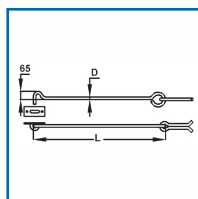

### DESSCRIPTIF

Arc boutant avec 1 platine et 1 piton pour scellement.

Pour portails en bois.

En acier finition cataphorèse noir.

### DETAILS

En acier finition cataphorèse noir.

Code	Diamètre	Longueur
385280	16 mm	800 mm
385282	18 mm	1200 mm