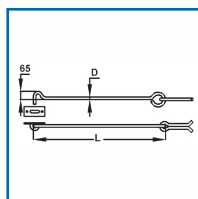

DETAILS

En acier finition cataphorèse noir.

Code	Diamètre	Longueur
385280	16 mm	800 mm
385282	18 mm	1200 mm