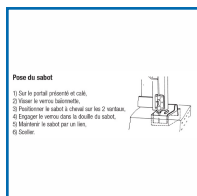

SABOT à SCELLER AVEC GâCHE AJUSTABLE

DESSCRIPTIF

Sabot à sceller avec gâche ajustable pour portail.

Gâche réversible, réglable à l'épaisseur du portail.

Acier zingué blanc.

Dimensions : 150 x 100 x 4 mm.

DETAILS