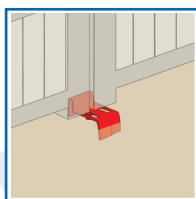

SABOT à SCELLER AVEC GâCHE AJUSTABLE

DESSCRIPTIF

Sabot à sceller avec gâche ajustable pour portail.

Gâche réversible, réglable à l'épaisseur du portail.

Acier zingué blanc.

Dimensions : 150 x 100 x 4 mm.

DETAILS

En acier zingué blanc.

Code	Désignation
331551	Sabot à sceller