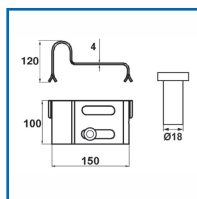

SABOT à SCELLER AVEC GâCHE AJUSTABLE

DESSCRIPTIF

Sabot à sceller avec gâche ajustable pour portail.

Gâche réversible, réglable à l'épaisseur du portail.

Acier zingué blanc.

Dimensions : 150 x 100 x 4 mm.

DETAILS