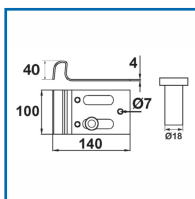

Pose du sabot

DETAILS

En acier zingué blanc.

Code	Désignation
331554	Sabot à visser