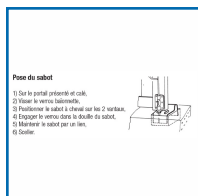

Pose du sabot

DETAILS

En acier zingué blanc.

Code	Désignation
331554	Sabot à visser