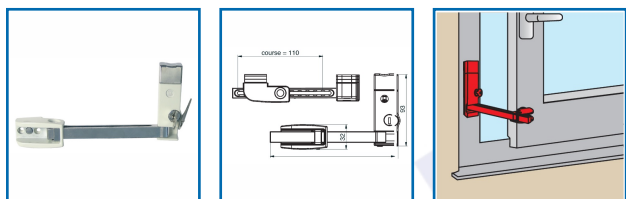

ENTREBÂILLEUR DE FENÊTRE DASISTAS 2

DESSCRIPTIF

Entrebâilleur à clé s'ouvrant pour fenêtre, porte-fenêtre et baie coulissante.
Course : 110 mm.
De couleur gris (Ral 9006) brillant 30%.
Entrebâillement réglable dans la limite de l'ouverture autorisée.
Retour automatique du pêne au déverrouillage.
Vis de fixation inaccessibles en position verrouillée.

DETAILS

Conforme aux exigences NF EN 14126-5 en matière de résistance mécanique pour les limiteurs d'ouverture de sécurité.

Code	Désignation
331632	Entrebâilleur de fenêtre