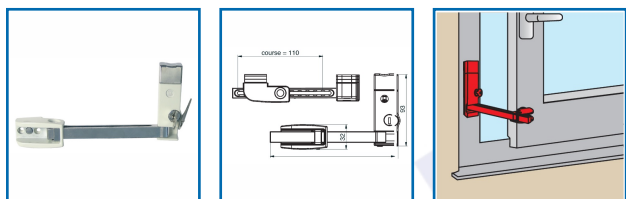

## ENTREBÂILLEUR DE FENÊTRE DASISTAS 2

### DESSCRIPTIF

Entrebâilleur à clé s'ouvrant pour fenêtre, porte-fenêtre et baie coulissante.  
Course : 110 mm.  
De couleur gris (Ral 9006) brillant 30%.  
Entrebâillement réglable dans la limite de l'ouverture autorisée.  
Retour automatique du pêne au déverrouillage.  
Vis de fixation inaccessibles en position verrouillée.