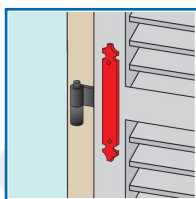

CONTRE-Té POUR VOILET ALUMINIUM ET COMPOSITE

DESSCRIPTIF

Contre-tés en aluminium - Longueurs : 179 mm -
Largeur : 34 mm - Épaisseur : 3 mm - Trous carrés Ø6,5 mm.

DETAILS

En aluminium.

Code	Finition
387709	Noir (Ral 9005) 30 %
387723	Blanc (Ral 9016) 80%