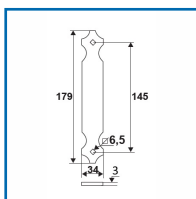

CONTRE-Té POUR VOILET ALUMINIUM ET COMPOSITE

DESSCRIPTIF

Contre-tés en aluminium - Longueurs : 179 mm -
Largeur : 34 mm - Épaisseur : 3 mm - Trous carrés Ø6,5 mm.

DETAILS

En aluminium.

Code	Finition
387709	Noir (Ral 9005) 30 %
387723	Blanc (Ral 9016) 80%