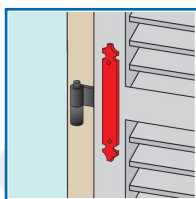

CONTRE-Té POUR VOILET ALUMINIUM ET COMPOSITE

DESCRIPTIF

Contre-tés en aluminium - Longueurs : 179 mm -
Largeur : 34 mm - Épaisseur : 3 mm - Trous carrés Ø6,5 mm.

DETAILS

En aluminium.

Code	Finition
387709	Noir (Ral 9005) 30 %
387723	Blanc (Ral 9016) 80%