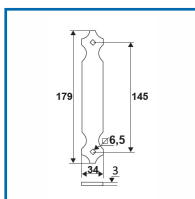

CONTRE-Té POUR VOILET ALUMINIUM ET COMPOSITE

DESCRIPTIF

Contre-tés en aluminium - Longueurs : 179 mm -
Largeur : 34 mm - Épaisseur : 3 mm - Trous carrés Ø6,5 mm.

DETAILS

En aluminium.

Code	Finition
387709	Noir (Ral 9005) 30 %
387723	Blanc (Ral 9016) 80%