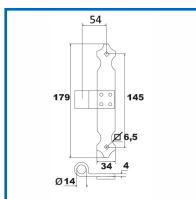

Té RIVETÉ POUR VOLET ALUMINIUM ET COMPOSITE

DESCRIPTIF

Tés rivetés en aluminium - Longueurs : 179 mm -
Largeur : 34 mm - Épaisseur : 4 mm - Diamètre : 14 mm
- Trous carrés Ø6,5 mm

DETAILS

En aluminium.

Code	Finition
387706	Noir (Ral 9005) 30 %
387720	Blanc (Ral 9016) 80%