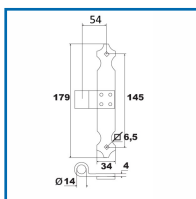

Té RIVETÉ POUR VOLET ALUMINIUM ET COMPOSITE

DESSCRIPTIF

Tés rivetés en aluminium - Longueurs : 179 mm -
Largeur : 34 mm - Épaisseur : 4 mm - Diamètre : 14 mm
- Trous carrés Ø6,5 mm

DETAILS

En aluminium.

Code	Finition
387706	Noir (Ral 9005) 30 %
387720	Blanc (Ral 9016) 80%