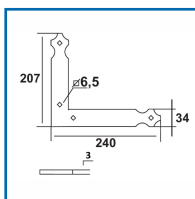

CONTRE-ÉQUERRE POUR VOILET ALUMINIUM ET COMPOSITE

DESSCRIPTIF

Contre-équerres en aluminium - Longueurs : 207 x 240 mm - Largeur : 34 mm - Épaisseur : 3 mm - Trous carrés Ø6,5 mm

DETAILS

En aluminium.

Code	Finition
387705	Noir (Ral 9005) 30 %
387717	Blanc (Ral 9016) 80%