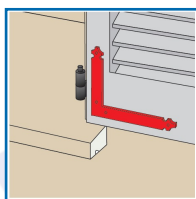

CONTRE-ÉQUERRE POUR VOILET ALUMINIUM ET COMPOSITE

DESSCRIPTIF

Contre-équerres en aluminium - Longueurs : 207 x 240 mm - Largeur : 34 mm - Épaisseur : 3 mm - Trous carrés Ø6,5 mm

DETAILS

En aluminium.

Code	Finition
387705	Noir (Ral 9005) 30 %
387717	Blanc (Ral 9016) 80%