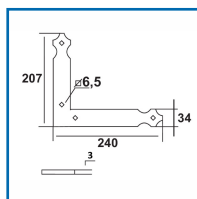

CONTRE-ÉQUERRE POUR VOILET ALUMINIUM ET COMPOSITE

DESSCRIPTIF

Contre-équerres en aluminium - Longueurs : 207 x 240 mm - Largeur : 34 mm - Épaisseur : 3 mm - Trous carrés Ø6,5 mm

DETAILS

En aluminium.

Code	Finition
387705	Noir (Ral 9005) 30 %
387717	Blanc (Ral 9016) 80%