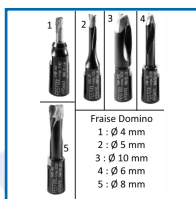

FRAISEUSE DOMINO DF 500 Q-PLUS

FESTOOL

DESCRIPTIF

Coffret Systainer SYS3 M 187, livré avec une clé à fourche OC 8, une extension de butée et une fraise Domino Ø 5 mm.

Pour l'ébénisterie, l'aménagement de magasin, d'intérieur et de stands d'exposition, la construction de fenêtres, l'assemblage de plaques, de cadres et de châssis.

Puissance : 420 W.

Régime à vide : 25500 min¹.

Fraisage : réglage de la butée de profondeur : 12, 15, 20, 25 et 28 mm / profondeur max : 28 mm / selon guide : 0 à 90°.

Fraise à rainurer DOMINO : Ø 4, 5, 6, 8 et 10 mm / réglage en hauteur : 5 à 30 mm.

Diamètre du raccord d'aspiration : 27 mm.

Poids : 3,2 kg.

DETAILS

Manuel technique de la fraiseuse à domino.

Code	Modèle	Désignation	
506397B	DF 500 Q-Plus - 578462	Fraiseuse à Domino	
506398G	D4 NL11 HW DF 500 - 495663	Fraise domino avec filetage	