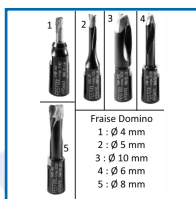

FRAISEUSE DOMINO DF 500 Q-PLUS

FESTOOL

DESSCRIPTIF

Coffret Systainer SYS3 M 187, livré avec une clé à fourche OC 8, une extension de butée et une fraise Domino Ø 5 mm.

Pour l'ébénisterie, l'aménagement de magasin, d'intérieur et de stands d'exposition, la construction de fenêtres, l'assemblage de plaques, de cadres et de châssis.

Puissance : 420 W.

Régime à vide : 25500 min¹.

Fraisage : réglage de la butée de profondeur : 12, 15, 20, 25 et 28 mm / profondeur max : 28 mm / selon guide : 0 à 90°.

Fraise à rainurer DOMINO : Ø 4, 5, 6, 8 et 10 mm / réglage en hauteur : 5 à 30 mm.

Diamètre du raccord d'aspiration : 27 mm.

Poids : 3,2 kg.

DETAILS

Manuel technique de la fraiseuse à domino.

Code	Modèle	Désignation	
506397B	DF 500 Q-Plus - 578462	Fraiseuse à Domino	
506398G	D4 NL11 HW DF 500 - 495663	Fraise domino avec filetage	