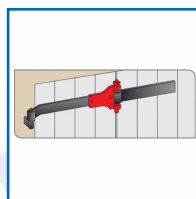

ARTICULATION ALUMINIUM POUR VOLET ALUMINIUM ET COMPOSITE

DESCRIPTIF

Articulation en aluminium à disposer sur volet aluminium et Composite - Pour peinture de largeur 39 mm - Diamètre pour gond : 14 mm - Réversible - Bague anti-usure

DETAILS

En aluminium.

Code	Finition
387686	Noir (Ral 9005) 30 %
387696	Blanc (Ral 9016) 80%