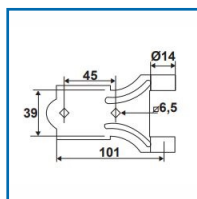

ARTICULATION ALUMINIUM POUR VOLET ALUMINIUM ET COMPOSITE

DESCRIPTIF

Articulation en aluminium à disposer sur volet aluminium et Composite - Pour peinture de largeur 39 mm - Diamètre pour gond : 14 mm - Réversible - Bague anti-usure

DETAILS

En aluminium.

Code	Finition
387686	Noir (Ral 9005) 30 %
387696	Blanc (Ral 9016) 80%