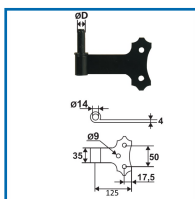

## GOND TABLEAU AVEC AXE AMOVIBLE

### DESCRIPTIF

Gond en acier finition cataphorèse noir.  
Fixation en tableau.  
Pour volet en bois.  
Diamètre : 16 mm.  
Épaisseur : 4 mm.

### DETAILS

En acier en acier finition cataphorèse noir - 3ème trou en option.

Code	Longueur
387900	85 mm
387902	125 mm