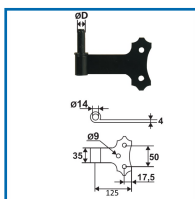

GOND TABLEAU AVEC AXE AMOVIBLE

DESCRIPTIF

Gond en acier finition cataphorèse noir.
Fixation en tableau.
Pour volet en bois.
Diamètre : 16 mm.
Épaisseur : 4 mm.

DETAILS

En acier en acier finition cataphorèse noir - 3ème trou en option.

Code	Longueur
387900	85 mm
387902	125 mm