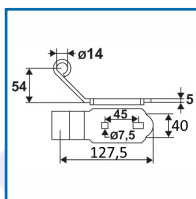

COL DE PENTURE TORBEL POUR VOLET BOIS

DESCRIPTIF

Col de penture en acier finition cataphorèse noir.
Pour penture de 40 mm.
Trous de fixation carrés : \varnothing 7,5 mm.
Diamètre : 14 mm.
Largeur : 40 mm.

DETAILS

En acier finition cataphorèse noir - Après la coupe, penser à rétablir le traitement anticorrosion.

Code	Désignation
384307	Col de penture TORBEL