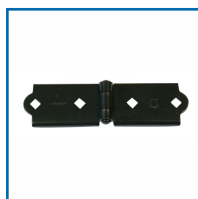

## CHARNIÈRE TORBEL POUR VOLET BOIS

### DESSCRIPTIF

Charnière en acier finition cataphorèse noir.  
Se positionne sur les pentures de volets bois.  
Longueur : 85 + 85 mm.  
Largeur : 40 mm.  
Trous carrés de Ø 7,5 mm.

### DETAILS

En acier finition cataphorèse noir.

Code	Désignation
384305	Charnière TORBEL