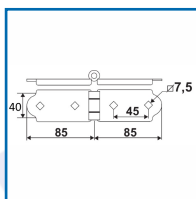

### DESSCRIPTIF

Charnière en acier finition cataphorèse noir.  
Se positionne sur les pentures de volets bois.  
Longueur : 85 + 85 mm.  
Largeur : 40 mm.  
Trous carrés de Ø 7,5 mm.