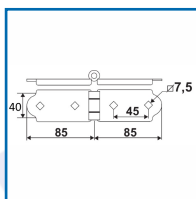

### DESSCRIPTIF

Charnière en acier finition cataphorèse noir.  
Se positionne sur les pentures de volets bois.  
Longueur : 85 + 85 mm.  
Largeur : 40 mm.  
Trous carrés de  $\varnothing$  7,5 mm.