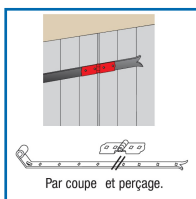

### DESSCRIPTIF

Charnière en acier finition cataphorèse noir.  
Se positionne sur les pentures de volets bois.  
Longueur : 85 + 85 mm.  
Largeur : 40 mm.  
Trous carrés de  $\varnothing$  7,5 mm.