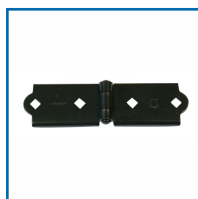

## CHARNIÈRE TORBEL POUR VOLET BOIS

### DESSCRIPTIF

Charnière en acier finition cataphorèse noir.  
Se positionne sur les pentures de volets bois.  
Longueur : 85 + 85 mm.  
Largeur : 40 mm.  
Trous carrés de  $\varnothing$  7,5 mm.

### DETAILS

En acier finition cataphorèse noir.

Code	Désignation
384305	Charnière TORBEL