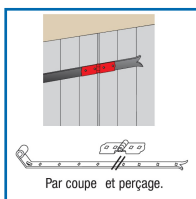

### DESSCRIPTIF

Charnière en acier finition cataphorèse noir.  
Se positionne sur les pentures de volets bois.  
Longueur : 85 + 85 mm.  
Largeur : 40 mm.  
Trous carrés de Ø 7,5 mm.