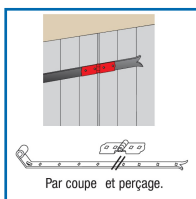

CHARNIÈRE TORBEL POUR VOLET BOIS

DESSCRIPTIF

Charnière en acier finition cataphorèse noir.
Se positionne sur les pentures de volets bois.
Longueur : 85 + 85 mm.
Largeur : 40 mm.
Trous carrés de \varnothing 7,5 mm.