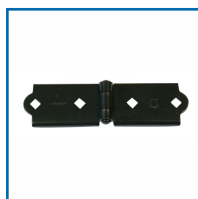

CHARNIÈRE TORBEL POUR VOLET BOIS

DESSCRIPTIF

Charnière en acier finition cataphorèse noir.
Se positionne sur les pentures de volets bois.
Longueur : 85 + 85 mm.
Largeur : 40 mm.
Trous carrés de \varnothing 7,5 mm.

DETAILS

En acier finition cataphorèse noir.

Code	Désignation
384305	Charnière TORBEL