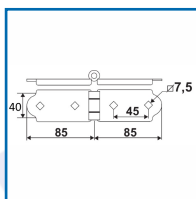

CHARNIÈRE TORBEL POUR VOLET BOIS

DESSCRIPTIF

Charnière en acier finition cataphorèse noir.
Se positionne sur les pentures de volets bois.
Longueur : 85 + 85 mm.
Largeur : 40 mm.
Trous carrés de \varnothing 7,5 mm.

DETAILS

En acier finition cataphorèse noir.

Code	Désignation
384305	Charnière TORBEL