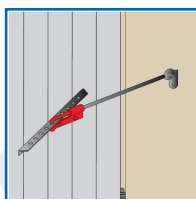

## VERROU-CLIC Sécurité

### DESSCRIPTIF

Verrou-clic de sécurité utilisable uniquement avec des crémaillères en T ou en L.  
Pour volets en aluminium et composite.  
Longueur : 97 mm.