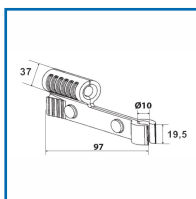

### DESSCRIPTIF

Verrou-clic de sécurité utilisable uniquement avec des crémaillères en T ou en L.  
Pour volets en aluminium et composite.  
Longueur : 97 mm.