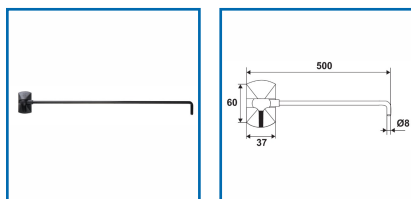

CROCHET RÉGLABLE INTELLIGENT SANS CRÉMAILLÈRE

DESSCRIPTIF

Crochet seul réglable intelligent avec visserie et chevilles pour Volet aluminium et composite.

Réglable par simple recoupe de la tige à la dimension souhaitée.

En position verticale, le crochet se bloque avant d'atteindre le tableau, évitant toute dégradation de celui-ci.

Longueur : 500 mm.

Diamètre crochet : 8 mm.

Support : 60 x 37 mm.

DETAILS

Finition noir ou blanc.