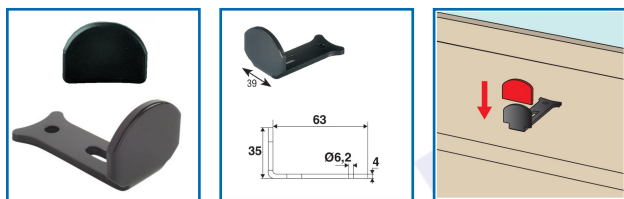

### DESCRIPTIF

Dardenne en aluminium pour espagnolettes de volets en aluminium ou composite.

Capuchon protecteur composite.

Dimensions dardenne : 63 x 39 x 4 mm.

Largeur capuchon : 39 mm.

### DETAILS

Dardenne en aluminium - Capuchon composite.

Code	Désignation	Finition
346756	Dardenne	Noir (Ral 9005) 30 %
346776	Dardenne	Blanc (Ral 9016) 80%
346756A	Capuchon	Noir
346776A	Capuchon	Blanc