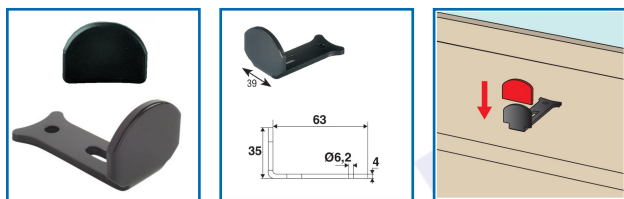

DARDENNE ALUMINIUM TYPE L ET CAPUCHON

DESCRIPTIF

Dardenne en aluminium pour espagnolettes de volets en aluminium ou composite.

Capuchon protecteur composite.

Dimensions dardenne : 63 x 39 x 4 mm.

Largeur capuchon : 39 mm.

DETAILS

Dardenne en aluminium - Capuchon composite.

Code	Désignation	Finition
346756	Dardenne	Noir (Ral 9005) 30 %
346776	Dardenne	Blanc (Ral 9016) 80%
346756A	Capuchon	Noir
346776A	Capuchon	Blanc