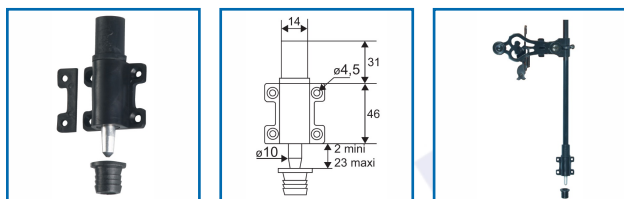

VERROU SDO PÊNE LONG 46 MM ALU + GÂCHE

DESSCRIPTIF

Le verrou SDO s'adapte à toutes les espagnolettes rainurées pour volets en aluminium et composite. Il évite ou supprime la dardenne qui constitue un obstacle sur le seuil.
Livré avec une cale d'ajustage et une gâche.
Tube largeur : 14 mm.

DETAILS

Pose simple et rapide (1 coupe et 4 vis).

| Code | Désignation | Finition |
|--------|----------------------------|----------|
| 346766 | Verrou haut + gâche + cale | Noir |
| 346765 | Verrou bas + gâche + cale | Noir |
| 346786 | Verrou haut + gâche + cale | Blanc |
| 346785 | Verrou bas + gâche + cale | Blanc |