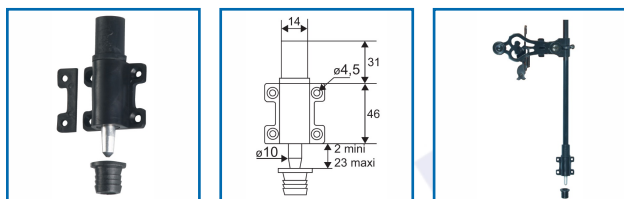

VERROU SDO PÊNE LONG 46 MM ALU + GÂCHE

DESSCRIPTIF

Le verrou SDO s'adapte à toutes les espagnolettes rainurées pour volets en aluminium et composite. Il évite ou supprime la dardenne qui constitue un obstacle sur le seuil.
Livré avec une cale d'ajustage et une gâche.
Tube largeur : 14 mm.

DETAILS

Pose simple et rapide (1 coupe et 4 vis).

Code	Désignation	Finition
346766	Verrou haut + gâche + cale	Noir
346765	Verrou bas + gâche + cale	Noir
346786	Verrou haut + gâche + cale	Blanc
346785	Verrou bas + gâche + cale	Blanc