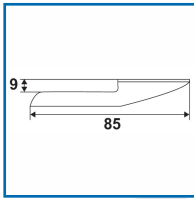

CROCHET DE RAPPEL COMPOSITE

DESRIPTIF

Crochet de rappel pour volet en aluminium ou composite.

Déport : 9 mm.

Longueur : 85 mm.

DETAILS

Matériau composite.

Code	Finition
346757	Noir
346777	Blanc