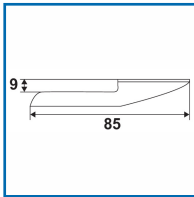

## CROCHET DE RAPPEL COMPOSITE

### DESRIPTIF

Crochet de rappel pour volet en aluminium ou composite.

Déport : 9 mm.

Longueur : 85 mm.