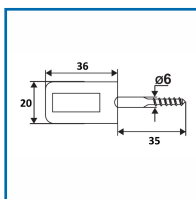

GÂCHE D'ARRÊT à VIS

DESSCRIPTIF

Gâche d'arrêt à vis.
En acier zingué noir.
Dimensions gâche : 36 x 20 mm.
Longueur queue : 35 mm.
Diamètre vis : 6 mm.

DETAILS

En acier zingué noir.

Code	Désignation
367634	Gâche d'arrêt