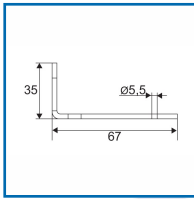

### DESSCRIPTIF

Dardenne en forme de L.  
En acier finition cataphorèse noir.  
Trous fraisés .  
Épaisseur : 4 mm.

### DETAILS

En acier finition cataphorèse noir.

Code	Désignation
367460	Dardenne type L