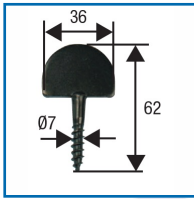

## DARDENNE DROITE à VIS

### DESCRIPTIF

Dardenne droite à vis Ø 7 mm.  
En acier zingué noir.  
Dimensions : 62 x 36 mm.

### DETAILS

En acier zingué noir.

Code	Désignation
367461	Dardenne droite