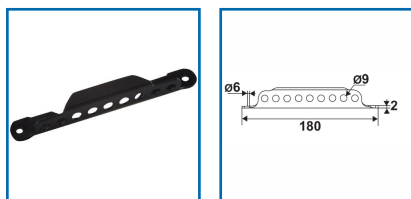

CRÉMAILLÈRE TORBEL POUR VOLET BOIS

DESSCRIPTIF

Crémaillère en acier finition cataphorèse noir.
Peut aussi servir de poignée de tirage.
Longueur : 180 mm.

DETAILS

En acier finition cataphorèse noir.

Code	Désignation
367381	Crémaillère TORBEL