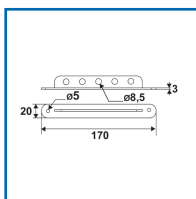

### DESSCRIPTIF

Crémaillère en T à positionner sur volet bois.  
En acier finition cataphorèse noir.  
Longueur : 170 mm.  
Largueur : 20 mm.  
Épaisseur : 3 mm.

### DETAILS

En acier finition cataphorèse noir.

Code	Désignation
367380	Crémaillère en T